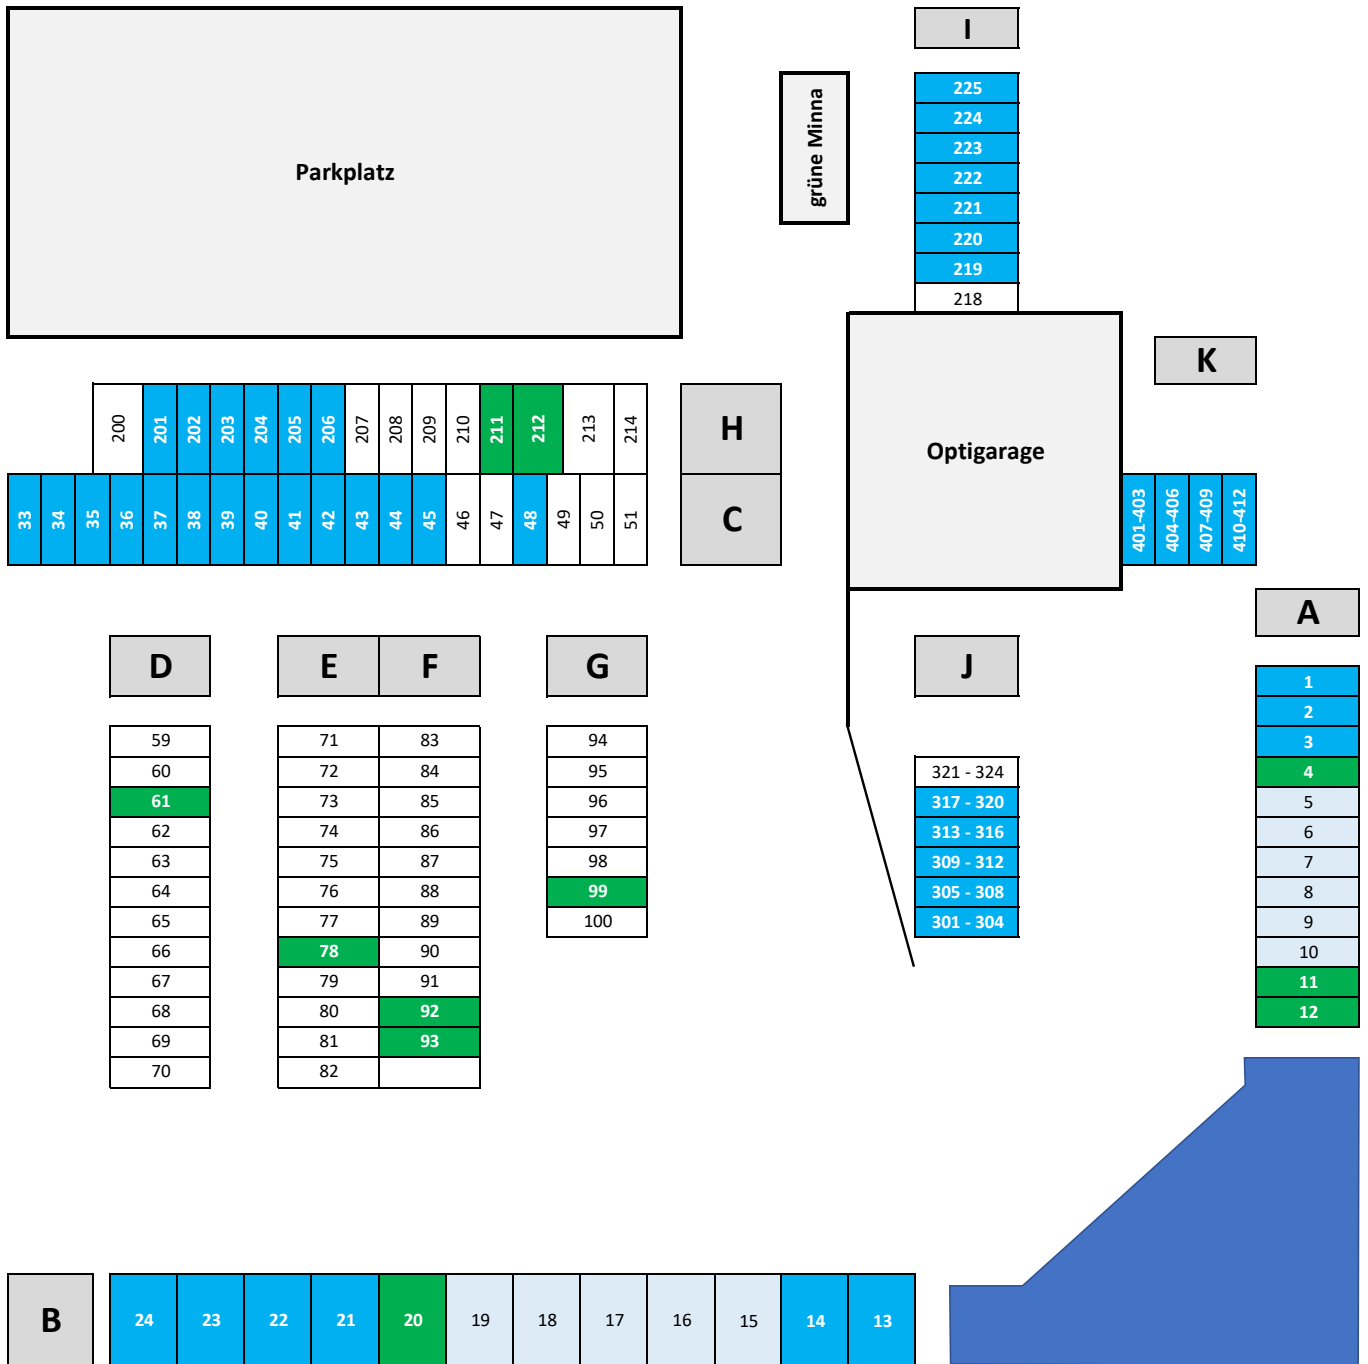

Liegeplätze im SCCR

- Reihe A + B 24 Wasserliegeplätze
- Reihe C bis I 84 Landliegeplätze (davon 3 breitere Liegeplätze, bspw. für Katamarane)
- Reihe J + K 36 Liegeplätze für Optimisten und O'pen Skiff

Wasserliegeplätze
Liegeplätze SCCR-Flotte
freie Liegeplätze